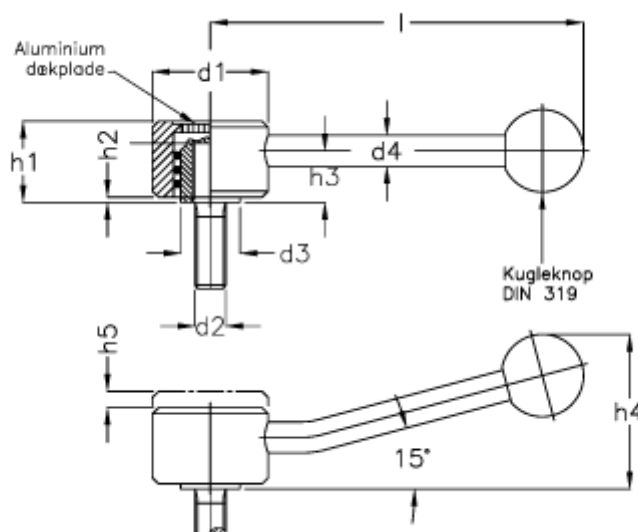

Varenummer: 204977741
Beskrivelse: E+G Indstilleligt håndtag
GN125.5-45-M16-63-D

Mål

| | |
|-------------|------------|
| $d1 = 45$ | $h5 = 5.0$ |
| $d2 = M16$ | $l = 32$ |
| $d3 = 23.0$ | |
| $d4 = 12$ | |
| $h1 = 31.5$ | |
| $h2 = 2.0$ | |
| $h3 = 20.0$ | |
| $h4 = 60$ | |